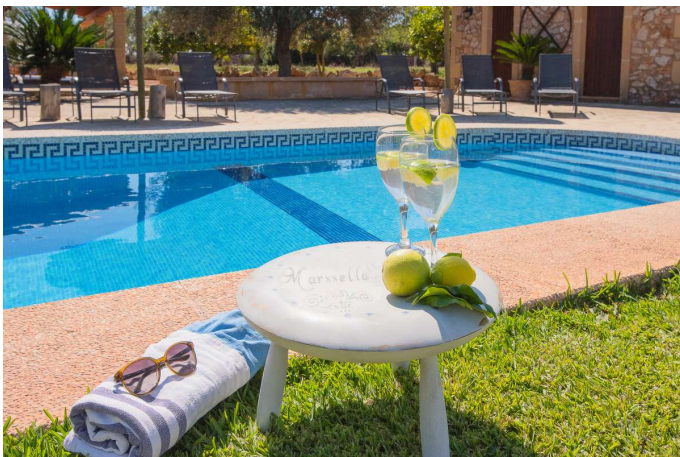

Encantadora y soleada casa de campo en Cala Sa Nau

REF. AR1336 | 2.500€

2/5