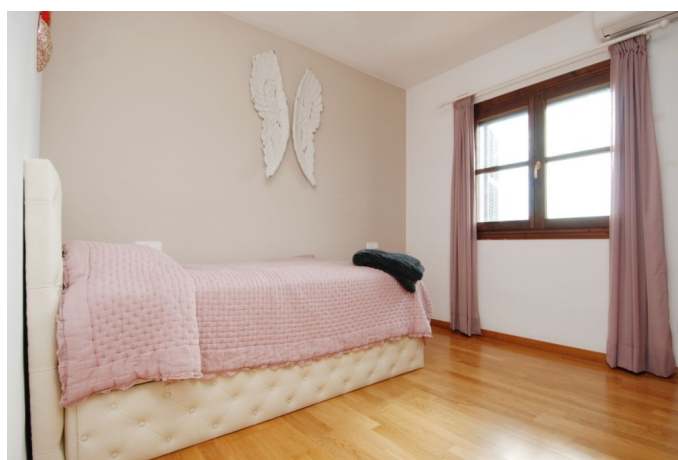

Moderna casa de pueblo con patio en Es Llombards

REF. AP1124 | 1.050€

4/5