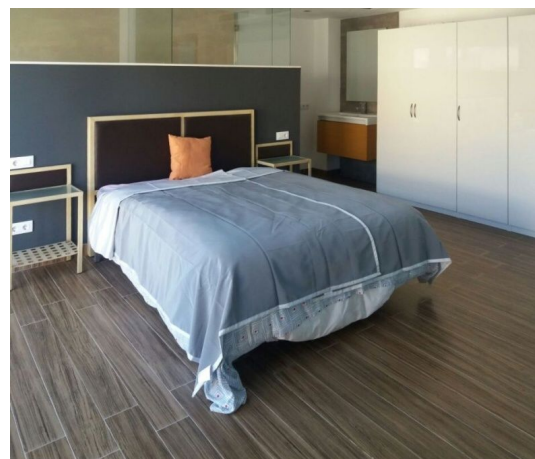

Moderna y lujosa casa de pueblo en Llucmajor

REF. P1184 | 530.000€

2/3