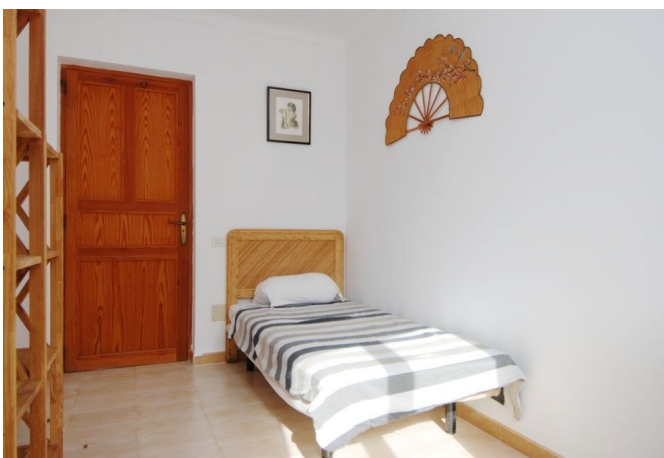

Apartamento con vistas al mar en Colonia Sant Jordi

REF. AA1280 | 750€

3/5