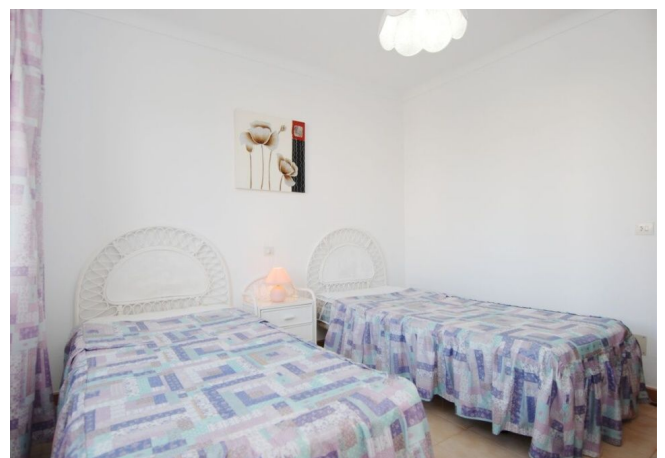

Apartamento con vistas al mar en Colonia Sant Jordi

REF. AA1280 | 750€

3/5