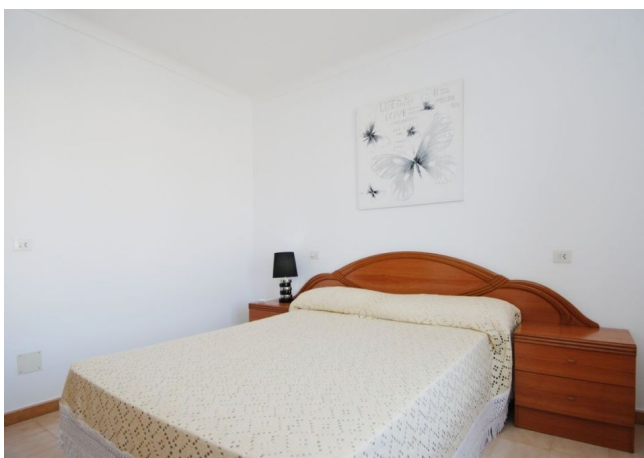

Apartamento con vistas al mar en Colonia Sant Jordi

REF. AA1280 | 750€

4/5