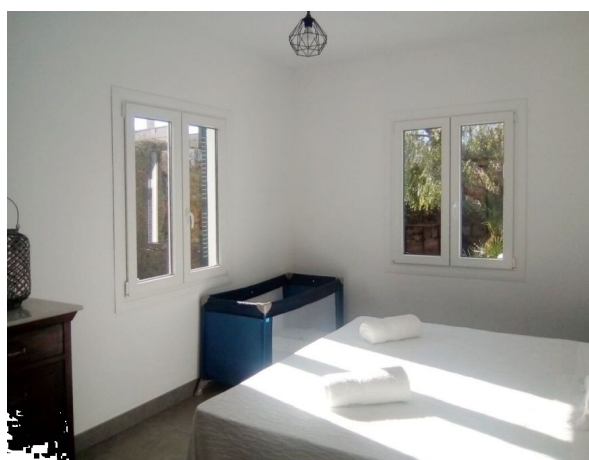

Nuevo y acogedor chalet en Cala Morlanda a 200 m del mar

REF. AC1081 | 990€

4/5