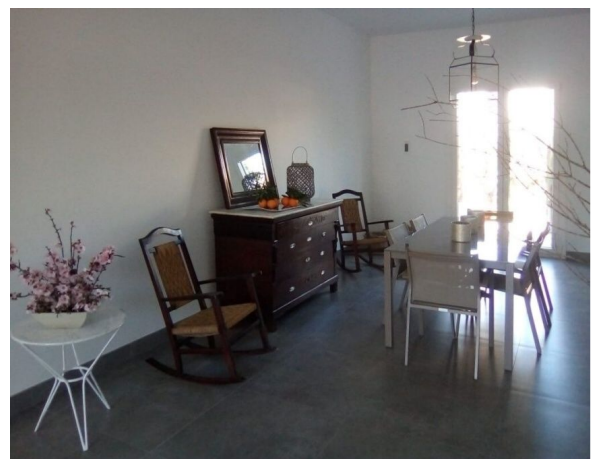

Nuevo y acogedor chalet en Cala Morlanda a 200 m del mar

REF. AC1081 | 990€

2/5