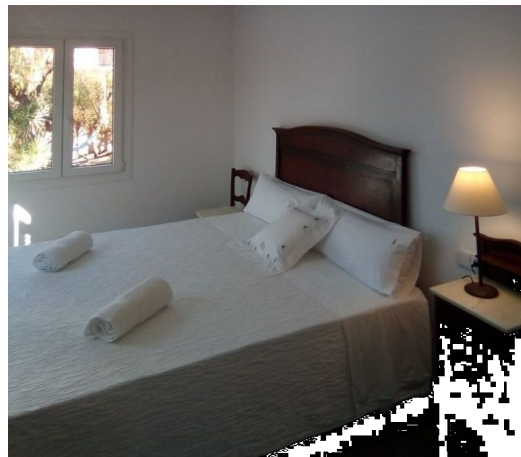

Nuevo y acogedor chalet en Cala Morlanda a 200 m del mar

REF. AC1081 | 990€

4/5