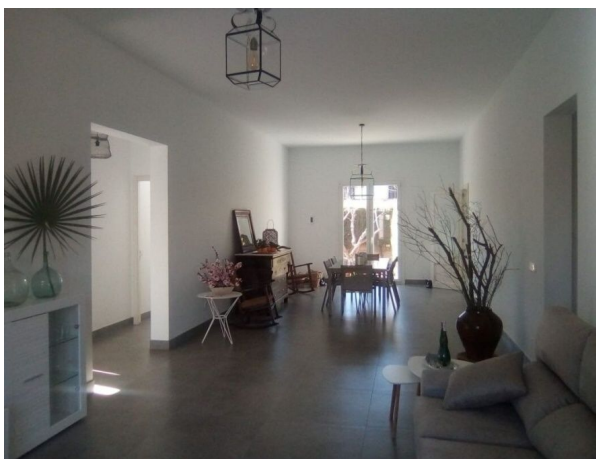

Nuevo y acogedor chalet en Cala Morlanda a 200 m del mar

REF. AC1081 | 990€

2/5