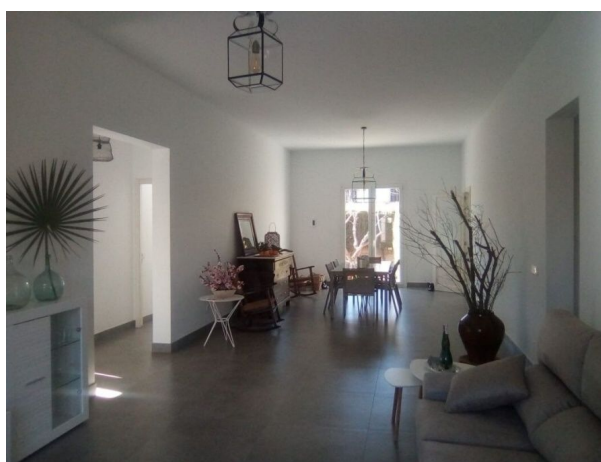

Nuevo y acogedor chalet en Cala Morlanda a 200 m del mar

REF. AC1081 | 990€

2/5