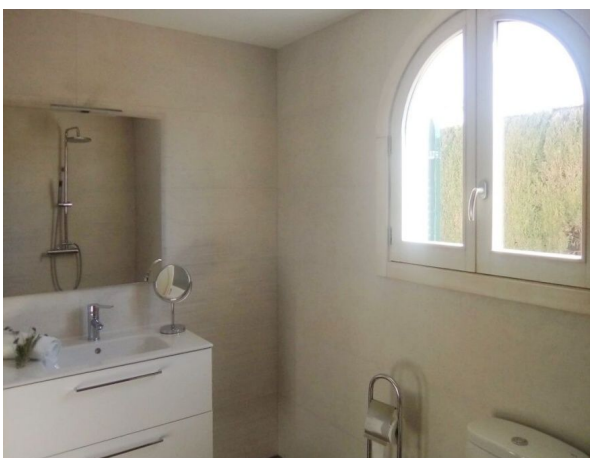

Nuevo y acogedor chalet en Cala Morlanda a 200 m del mar

REF. AC1081 | 990€

4/5