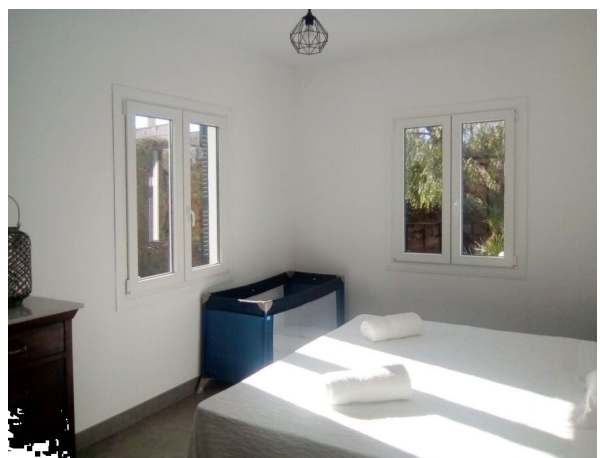

Nuevo y acogedor chalet en Cala Morlanda a 200 m del mar

REF. AC1081 | 990€

4/5