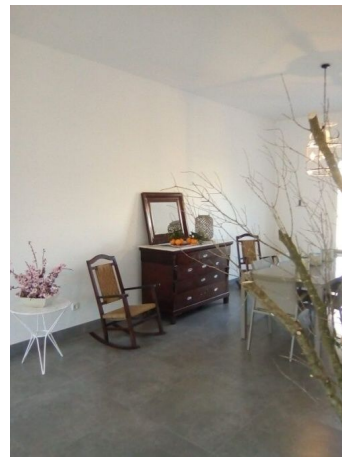

Nuevo y acogedor chalet en Cala Morlanda a 200 m del mar

REF. AC1081 | 990€

3/5