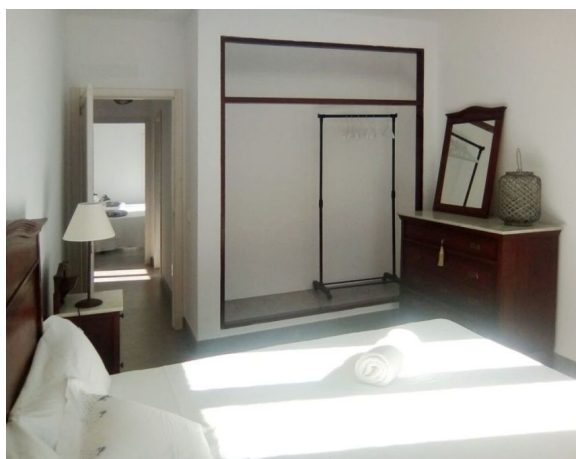

Nuevo y acogedor chalet en Cala Morlanda a 200 m del mar

REF. AC1081 | 990€

4/5