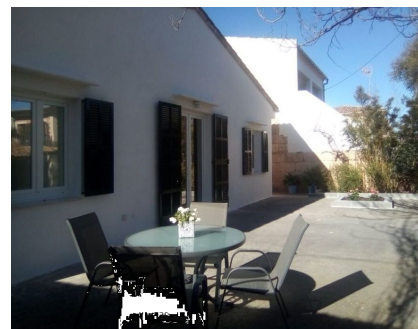

Nuevo y acogedor chalet en Cala Morlanda a 200 m del mar

REF. AC1081 | 990€

1/5

 Cala Morlanda  140 m²  445 m²  3  2

INFORMACIÓN BÁSICA

Cocina
Salón - comedor
3 Dormitorios
3 De ellos dormitorios
dobles
2 Baños
Calidad: superior
Jardín

Jardín
Terraza
Coladuria
Como nuevo

EQUIPAMIENTO

Amueblado
3 Aire acondicionado
Aparcamiento
Ventanas de PVC
Doble acristalamiento

Doble acristalamiento

Certificación energética: En trámite / In process / In Bearbeitung

Nuevo y acogedor chalet en Cala Morlanda a 200 m del mar

REF. AC1081 | 990€

2/5

Nuevo y acogedor chalet en Cala Morlanda a 200 m del mar

REF. AC1081 | 990€

3/5

Nuevo y acogedor chalet en Cala Morlanda a 200 m del mar