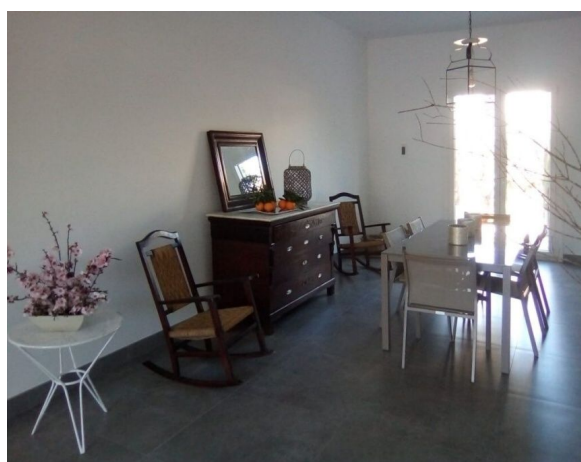

Nuevo y acogedor chalet en Cala Morlanda a 200 m del mar

REF. AC1081 | 990€

2/5