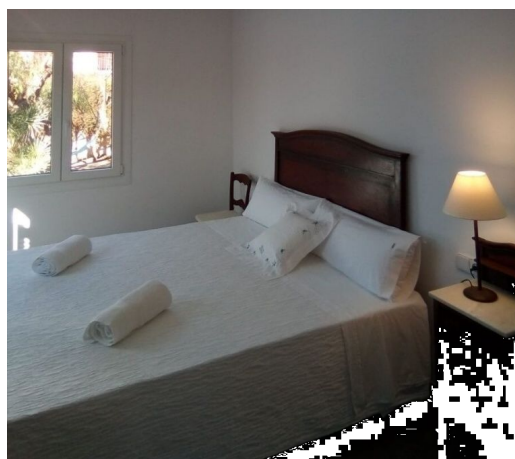

Nuevo y acogedor chalet en Cala Morlanda a 200 m del mar

REF. AC1081 | 990€

4/5