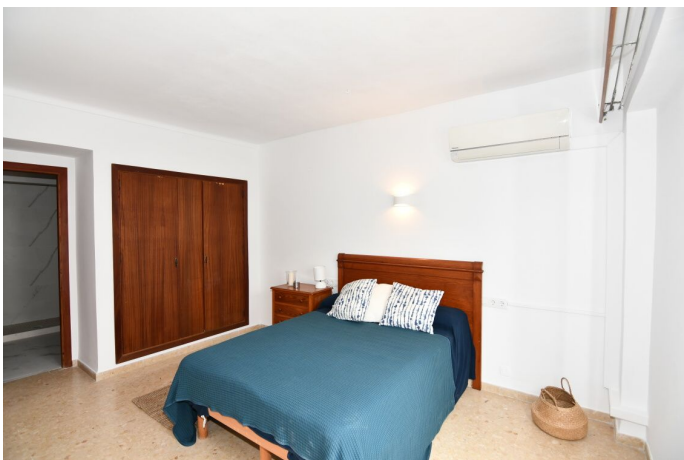

Amplio apartamento en segunda planta en el centro de Santanyí

REF. AA1272 | 1.200€

3/4