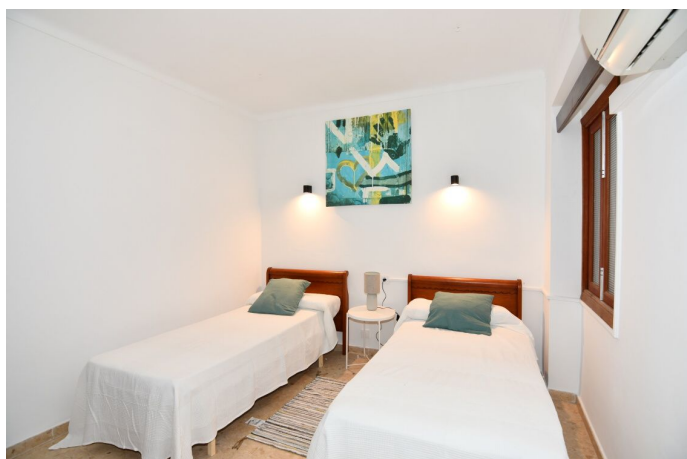

Amplio apartamento en segunda planta en el centro de Santanyí

REF. AA1272 | 1.200€

2/4