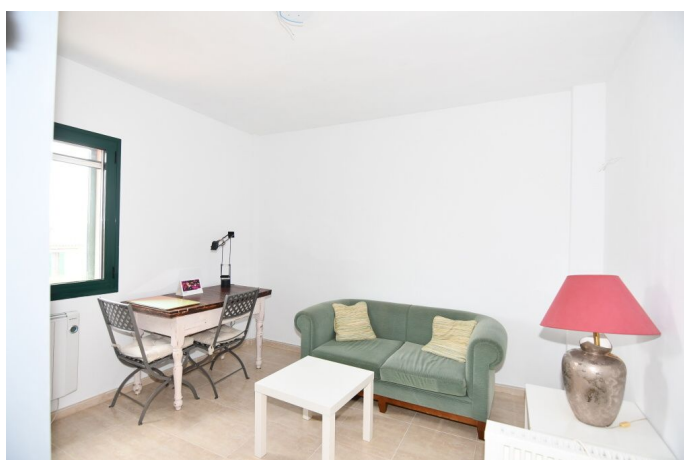

Luminoso Apartamento con terraza en la azotea con bonitas vistas a Santanyi

REF. A1132 | 320.000€

1/5

 Santanyi  134 m²  m²  3  2

INFORMACIÓN BÁSICA

2007 Año de construcción
4 Estancias
Salón - comedor - cocina
3 Dormitorios
3 De ellos dormitorios
dobles
2 Baños
1 De ellos baños en suite

1 De ellos baños en suite
9m2 Balcón
Bien conservado
Segunda planta

EQUIPAMIENTO

Parcialmente amueblado
Preinstalacion de aire
acondicionado
50 m2 Azotea privada
Ventanas de aluminio
Doble acristalamiento
Sin ascensor

REF. A1132 | 320.000€

3/5

Luminoso Apartamento con terraza en la azotea con bonitas vistas a Santanyi

REF. A1132 | 320.000€

4/5

Luminoso Apartamento con terraza en la azotea con bonitas vistas a Santanyi

REF. A1132 | 320.000€