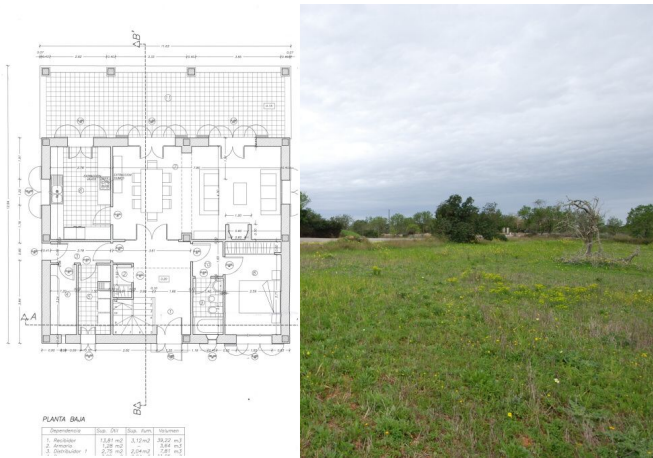

Terreno rústico con proyecto básico en Es Llombards

REF. F1143 | 160.000€

2/3