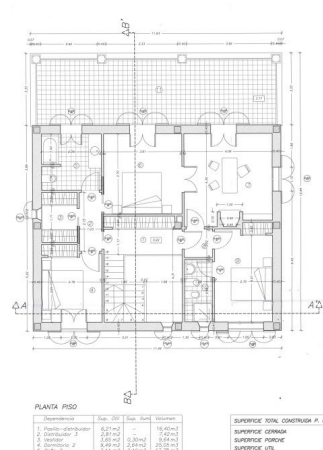

Terreno rústico con proyecto básico en Es Llombards

REF. F1143 | 160.000€

2/3