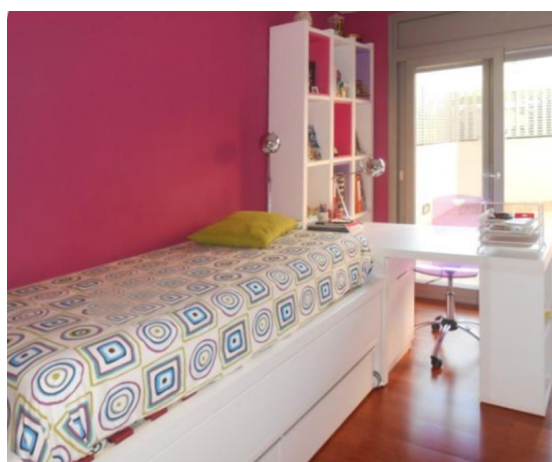

Bonito Apartamento muy bien cuidado en el centro de Palma

REF. A1121 | 350.000€

2/3