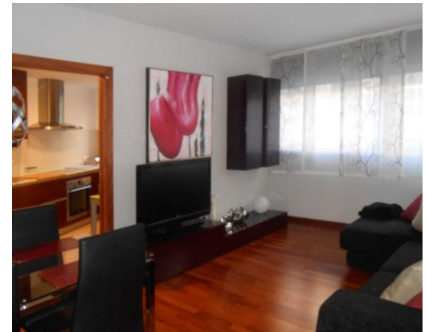

Bonito Apartamento muy bien cuidado en el centro de Palma

REF. A1121 | 350.000€

1/3

📍 Palma de Mallorca 🏠 90 m² 📐 m² 🛏️ 2 🚿 2

INFORMACIÓN BÁSICA

Entrada
 5 Estancias
 Cocina
 Salón - comedor
 Dormitorios
 2 De ellos dormitorios
 dobles
 2 Baños