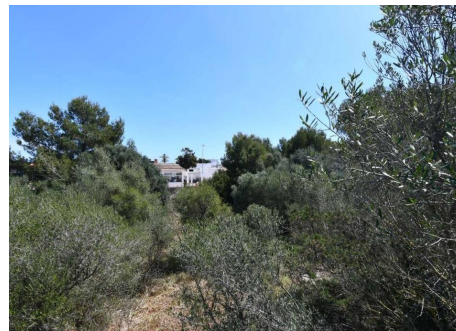

# Velký komerční pozemek s mnoha možnostmi v Cala D'Or

REF. S1067 | 2.700.000€

1/2

 Cala d'Or

 m<sup>2</sup>

 5.621 m<sup>2</sup>