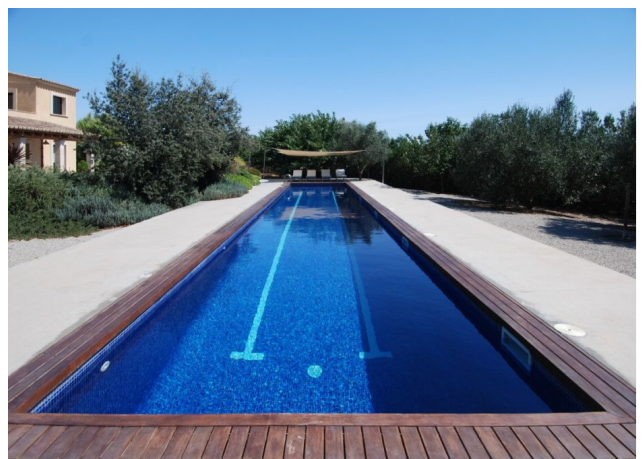

EQUIPAMIENTO

Amueblado	Ventanas de aluminio
2 Aire acondicionado	Doble acristalamiento
Calefacción central con gas propano	Barbacoa
4 x 21 Piscina	Internet
Porche	Suelo de microcemento
carport	
Ventanas de aluminio	

Certificación energética: En trámite / In process / In Bearbeitung

Luminosa y moderna casa de campo construida en una parcela tranquila entre Campos y Sa Rapita

REF. AR1234 | 2.000€

2/5

Luminosa y moderna casa de campo construida en una parcela tranquila entre Campos y Sa Rapita

REF. AR1234 | 2.000€

3/5

Luminosa y moderna casa de campo construida en una parcela tranquila entre Campos y Sa Rapita

REF. AR1234 | 2.000€

4/5

Luminosa y moderna casa de campo construida en una parcela tranquila entre Campos y Sa Rapita