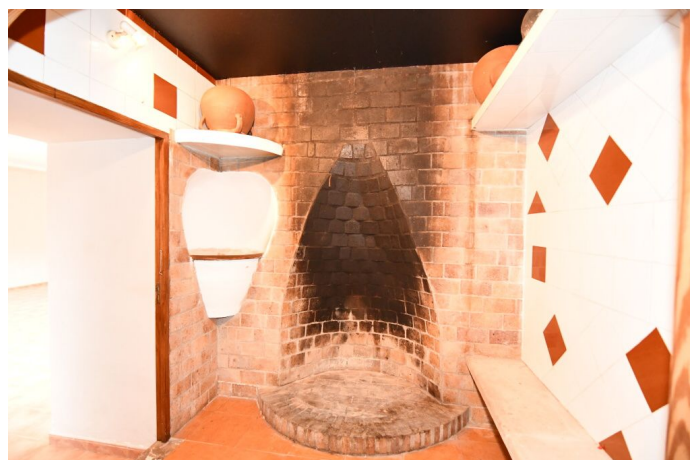

Antigua casa con encanto y con bonitas vistas cerca de Santanyi

REF. AR1009 | 2.000€

3/5