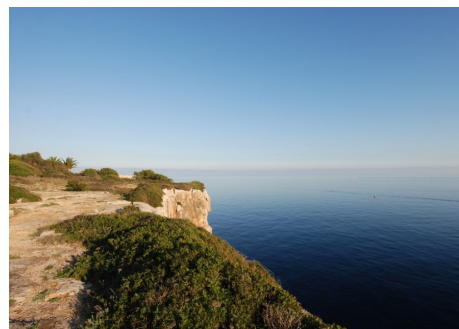

Pozemek v Cala Llombards jen 5 minut od pláze

REF. S1045 | 0€

1/3

Cala Llombards m² 429 m²

ZÁKLADNÍ INFORMACE

Pozemek momentálně?
nezastavitelný

Pozemek momentálně?
nezastavitelný

Energetický prŕkaz: